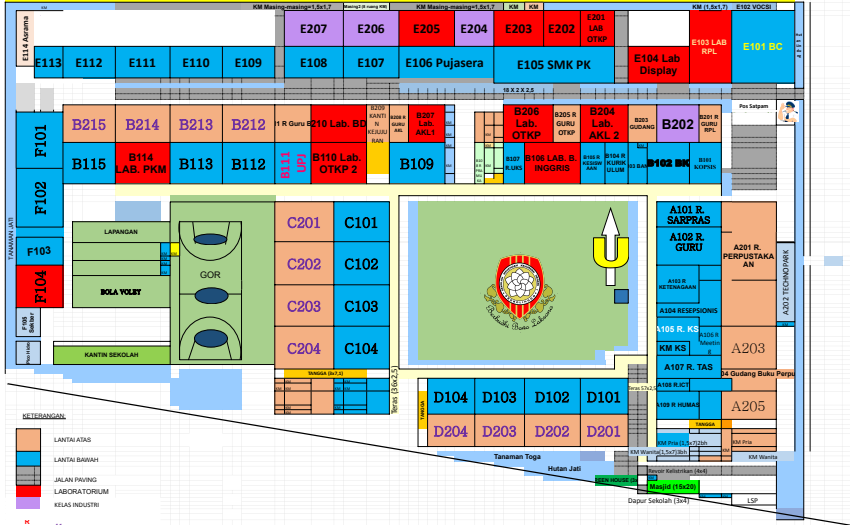

**DENAH RUANG SMKN 1 PROBLINGGO  
TAHUN 2022/2023**

**KETERANGAN**

	LANTAI ATAS
	LANTAI RUMAH
	JALAN PAVING
	LABORATORIUM
	KELAS INDUSTRI

	ROMBEL	R TEORI	LAB TERPAKAI	TEORI	Nama Ruang	Jumlah
	RPL	6	6	0	LAB / BENGKEL	12
	BDP	12	9	3	R TEORI	39
	OTKP	12	10	2	R UPJ	
	AKL	9	9	0	R GURU	5
	PKM	6	5	1	R BIDANG	
		45	39	6		

# KODE RUANG SMKN 1 PROBOLINGGO

ROMBEL	R TEORI	LAB TERPAKAI TEORI
RPL	6	0
BDP	12	3
OTKP	12	2
AKL	9	0
PKM	6	1
<b>Total</b>	<b>45</b>	<b>6</b>

Nama Ruang	Jumlah
LAB / BENGKEL	12
R TEORI	41
R UPI	
R GURU	5
R BIDANG	

# KODE RUANG SMKN 1 PROBOLINGGO

**LEGENDA**

- LANTAI ATAS
- LANTAI BAWAH
- JALAN PAVING
- LABORATORIUM
- KELAS INDUSTRI

N  
Teori  
R Praktek

ROMBEL	R TEORI	LAB TERPAKAI TEORI	Nama Ruang	Jumlah
6	6	0	LAB / BENGKEL	12
12	9	3	R TEORI	41
12	10	2	R UPJ	
9	9	0	R GURU	5
6	5	1	R BIDANG	
45	39	6		