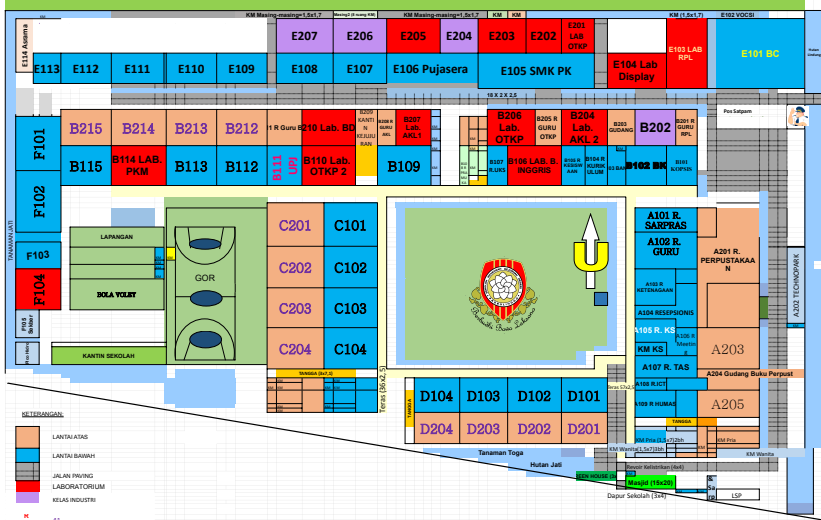

**DENAH RUANG SMKN 1 PROBLINGGO  
TAHUN 2022/2023**

**KETERANGAN**

	LANTAI ATAS
	LANTAI RUMAH
	JALAN PAVING
	LABORATORIUM
	KELAS INDUSTRI

	ROMBEL	R TEORI	LAB TERPAKAI	TEORI	Nama Ruang	Jumlah
	RPL	6	6	0	LAB / BENGKEL	12
	BDP	12	9	3	R TEORI	39
	OTKP	12	10	2	R UPJ	
	AKL	9	9	0	R GURU	5
	PKM	6	5	1	R BIDANG	
		45	39	6		

# KODE RUANG SMKN 1 PROBOLINGGO

ROMBEL	R TEORI	LAB TERPAKAI TEORI
RPL	6	0
BDP	12	3
OTKP	12	2
AKL	9	0
PKM	6	1
<b>Total</b>	<b>45</b>	<b>6</b>

Nama Ruang	Jumlah
LAB / BENGKEL	12
R TEORI	41
R UPI	
R GURU	5
R BIDANG	

# KODE RUANG SMKN 1 PROBOLINGGO

**LEGENDA**

- LANTAI ATAS
- LANTAI BAWAH
- JALAN PAVING
- LABORATORIUM
- KELAS INDUSTRI

N  
Teori  
R Praktek

ROMBEL	R TEORI	LAB TERPAKAI TEORI	Nama Ruang	Jumlah
6	6	0	LAB / BENGKEL	12
12	9	3	R TEORI	41
12	10	2	R UPJ	
9	9	0	R GURU	5
6	5	1	R BIDANG	
45	39	6		