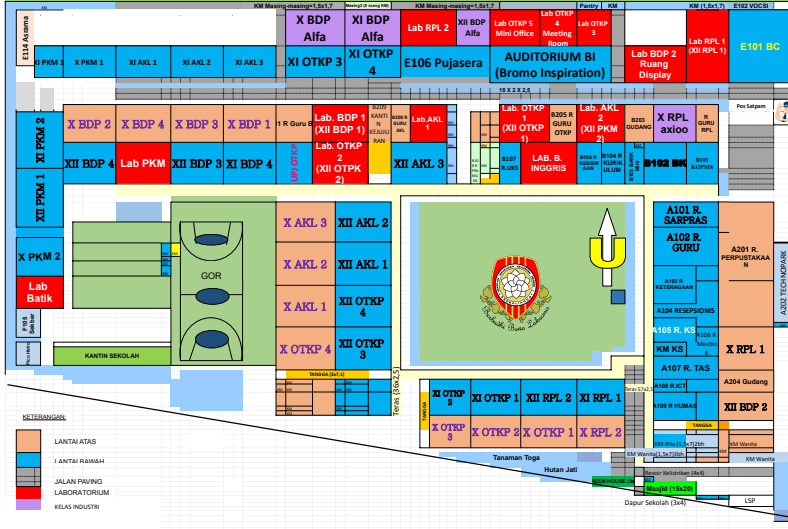

**DENAH RUANG SMKN 1 PROBLINGGO  
TAHUN 2022/2023**

**KETERANGAN**

	LANTAI ATAS
	LANTAI RUMAH
	JALAN PAVING
	LABORATORIUM
	KELAS INDUSTRI

	ROMBEL	R TEORI	LAB TERPAKAI	TEORI	Nama Ruang	Jumlah
	RPL	6	6	0	LAB / BENGKEL	12
	BDP	12	9	3	R TEORI	39
	OTKP	12	10	2	R UPJ	
	AKL	9	9	0	R GURU	5
	PKM	6	5	1	R BIDANG	
		45	39	6		

# KODE RUANG SMKN 1 PROBOLINGGO

ROMBEL	R TEORI	LAB TERPAKAI TEORI
RPL	6	0
BDP	12	3
OTKP	12	2
AKL	9	0
PKM	6	1
<b>Total</b>	<b>45</b>	<b>6</b>

Nama Ruang	Jumlah
LAB / BENGKEL	12
R TEORI	41
R UPI	
R GURU	5
R BIDANG	

# KODE RUANG SMKN 1 PROBOLINGGO

**LEGENDA**

- LANTAI ATAS
- LANTAI BAWAH
- JALAN PAVING
- LABORATORIUM
- KELAS INDUSTRI

N  
Teori  
R Praktek

ROMBEL	R TEORI	LAB TERPAKAI TEORI	Nama Ruang	Jumlah
6	6	0	LAB / BENGKEL	12
12	9	3	R TEORI	41
12	10	2	R UPJ	
9	9	0	R GURU	5
6	5	1	R BIDANG	
45	39	6		